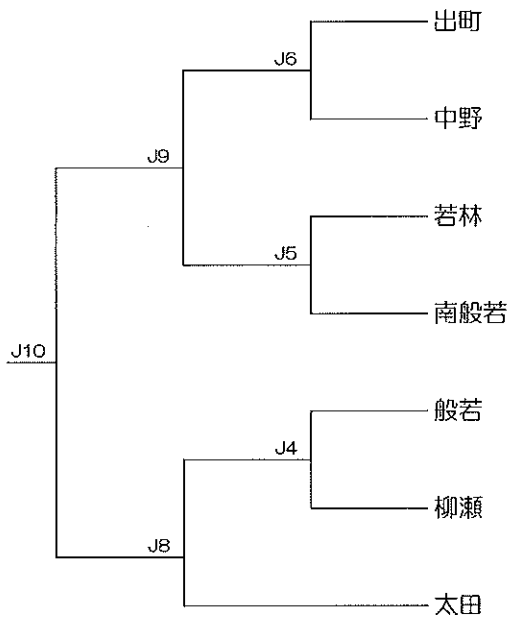

【男子18歳以上の部】

Aグループ

Bグループ

【男子30歳以上の部】

Aグループ

Bグループ

【男子40歳以上の部】

Aグループ

Bグループ

【男子50歳以上の部】

Aグループ

Bグループ

【男子組合せ表】

出 町	庄 下	中 野	東 野 尻	鷹 栖	若 林	油 田	南 般 若	東 般 若	東 山 見	五 鹿 屋	林	高 波	柳 瀬	太 田	般 若	梅 檀 野	雄 神	種 田
A										B								

【女子18歳以上の部】

Aグループ

Aグループ

Bグループ

【女子組合せ表】

中野	鷹栖	若林	林	南般若	柳瀬	太田	東般若	青島	出町	庄下	五鹿屋	東野尻	高波	油田	般若	梅檀野	雄神
A									B								