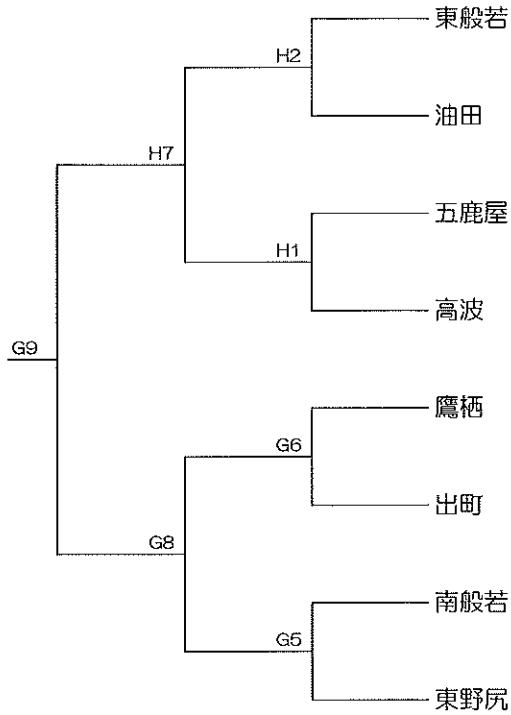

【男子18歳以上の部】

Aグループ

Bグループ

【男子30歳以上の部】

Aグループ

Bグループ

【男子40歳以上の部】

Aグループ

Bグループ

【男子50歳以上の部】

Aグループ

Bグループ

【男子組合せ表】

出 町	庄 下	中 野	東 野 尻	鷹 栖	若 林	油 田	南 般 若	東 般 若	東 山 見	五 鹿 屋	林	高 波	柳 瀬	太 田	般 若	梅 檀 野	雄 神	種 田
A										B								

【女子18歳以上の部】

Aグループ

Bグループ

【女子30歳以上の部】

Aグループ

Bグループ

【女子40歳以上の部】

Aグループ

Bグループ

【女子50歳以上の部】

Aグループ

Bグループ

【女子組合せ表】

中野	鷹栖	若林	林	南般若	柳瀬	太田	東般若	青島	出町	庄下	五鹿屋	東野尻	高波	油田	般若	梅檀野	雄神
A									B								