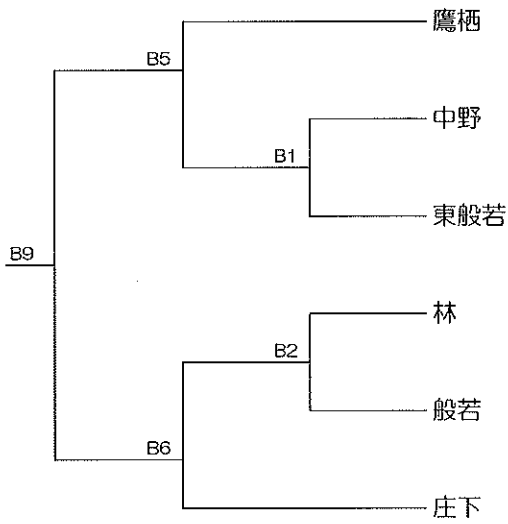

Bグループ

【男子50歳以上の部】

Aグループ

Bグループ

【男子組合せ表】

出 町	庄 下	中 野	東 野 尻	鷹 栖	若 林	油 田	南 般 若	東 般 若	東 山 見	五 鹿 屋	林	高 波	柳 瀬	太 田	般 若	梅 檀 野	雄 神	種 田
A										B								

【女子18歳以上の部】

Aグループ

Bグループ

【女子30歳以上の部】

Aグループ

Bグループ

【女子40歳以上の部】

Aグループ

Bグループ

【女子50歳以上の部】

Aグループ

Bグループ

【女子組合せ表】

中野	鷹栖	若林	林	南般若	柳瀬	太田	東般若	青島	出町	庄下	五鹿屋	東野尻	高波	油田	般若	梅檀野	雄神
A									B								