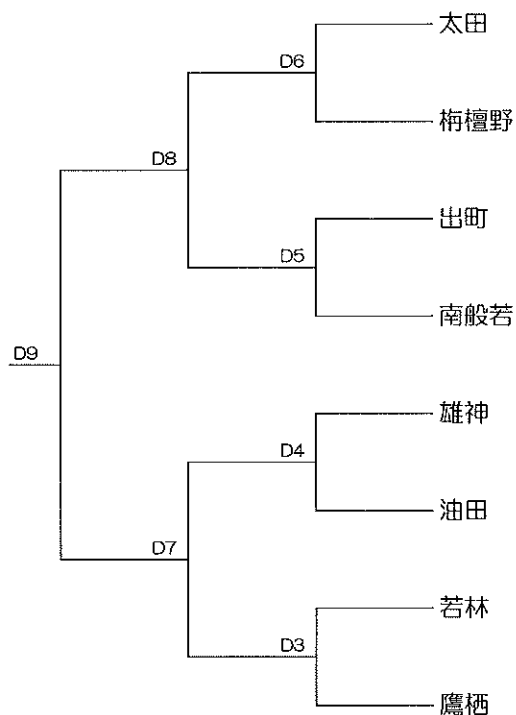

Bグループ

【男子50歳以上の部】

Aグループ

Bグループ

【男子組合せ表】

出 町	庄 下	中 野	東 野 尻	鷹 栖	若 林	油 田	南 般 若	東 般 若	東 山 見	五 鹿 屋	林	高 波	柳 瀬	太 田	般 若	梅 檀 野	雄 神	種 田
A										B								

【女子18歳以上の部】

Aグループ

Bグループ

【女子30歳以上の部】

Aグループ

Bグループ

【女子40歳以上の部】

Aグループ

Bグループ

【女子50歳以上の部】

Aグループ

Bグループ

【女子組合せ表】

中野	鷹栖	若林	林	南般若	柳瀬	太田	東般若	青島	出町	庄下	五鹿屋	東野尻	高波	油田	般若	梅檀野	雄神
A									B								