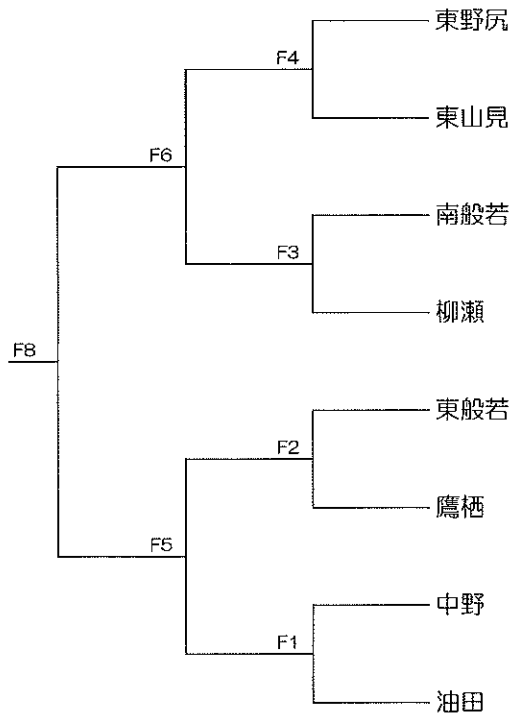

【男子18歳以上の部】

Aグループ

Bグループ

【男子30歳以上の部】

Aグループ

Bグループ

【男子40歳以上の部】

Aグループ

Bグループ

【男子50歳以上の部】

Aグループ

Bグループ

【男子組合せ表】

出 町	庄 下	中 野	東 野 尻	鷹 栖	若 林	油 田	南 般 若	東 般 若	東 山 見	五 鹿 屋	林	高 波	柳 瀬	太 田	般 若	梅 檀 野	雄 神	種 田
A										B								

【女子18歳以上の部】

Aグループ

Aグループ

Bグループ

【女子組合せ表】

中野	鷹栖	若林	林	南般若	柳瀬	太田	東般若	青島	出町	庄下	五鹿屋	東野尻	高波	油田	般若	梅檀野	雄神
A									B								