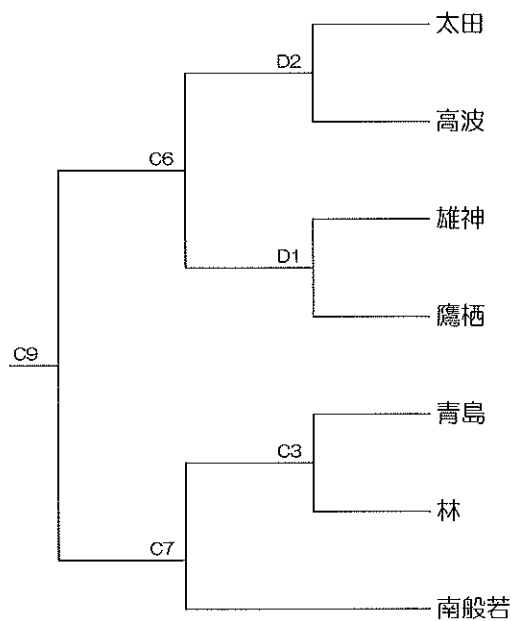

【女子30歳以上の部】

Aグループ