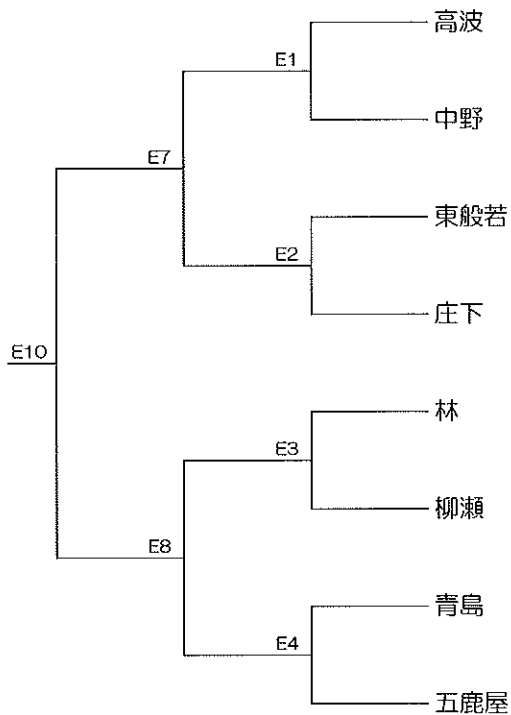

Bグループ

【男子50歳以上の部】

Aグループ

Bグループ

【男子組合せ表】

出 町	庄 下	中 野	東 野 尻	鷹 栖	若 林	油 田	南 般 若	東 般 若	東 山 見	五 鹿 屋	林	高 波	柳 瀬	太 田	般 若	梅 檀 野	雄 神	種 田
A										B								

【女子18歳以上の部】

Aグループ

Aグループ

Bグループ

【女子組合せ表】

中野	鷹栖	若林	林	南般若	柳瀬	太田	東般若	青島	出町	庄下	五鹿屋	東野尻	高波	油田	般若	梅檀野	雄神
A									B								