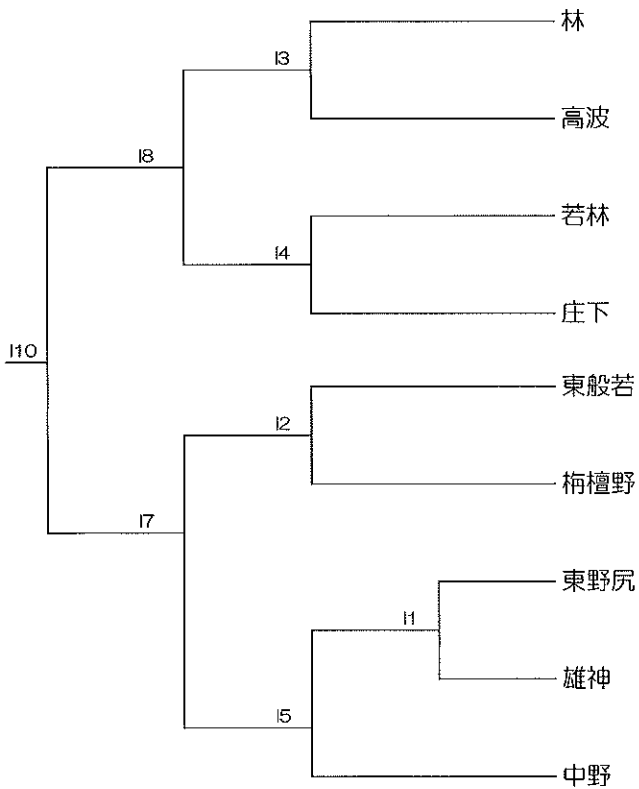

【男子18歳以上の部】

Aグループ

Bグループ

【男子30歳以上の部】

Aグループ

Bグループ

【男子40歳以上の部】

Aグループ

Bグループ

【男子50歳以上の部】

Aグループ

Bグループ

【男子組合せ表】

出 町	庄 下	中 野	東 野 尻	鷹 栖	若 林	油 田	南 般 若	東 般 若	東 山 見	五 鹿 屋	林	高 波	柳 瀬	太 田	般 若	梅 檀 野	雄 神	種 田
A										B								

【女子18歳以上の部】

Aグループ

Bグループ

【女子30歳以上の部】

Aグループ

Bグループ

【女子40歳以上の部】

Aグループ

Bグループ

【女子50歳以上の部】

Aグループ

Bグループ

【女子組合せ表】

中野	鷹栖	若林	林	南般若	柳瀬	太田	東般若	青島	出町	庄下	五鹿屋	東野尻	高波	油田	般若	梅檀野	雄神
A									B								