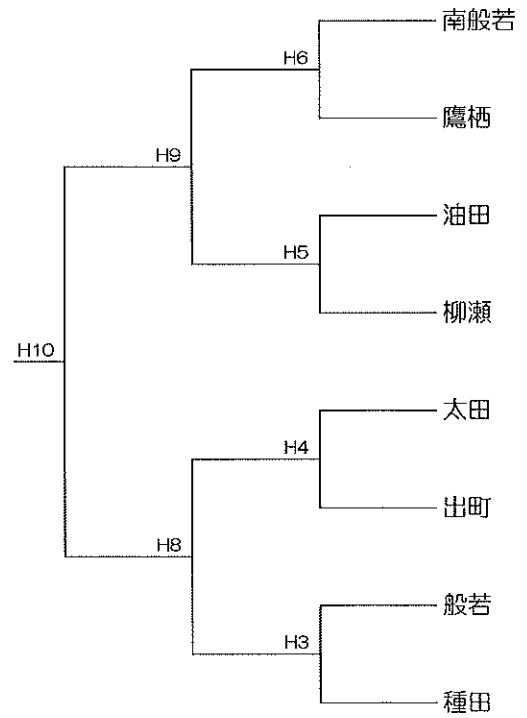

【男子18歳以上の部】

Aグループ

Bグループ

【男子30歳以上の部】

Aグループ

Bグループ

【男子40歳以上の部】

Aグループ

Bグループ

【男子50歳以上の部】

Aグループ

Bグループ

【男子組合せ表】

出 町	庄 下	中 野	東 野 尻	鷹 栖	若 林	油 田	南 般 若	東 般 若	東 山 見	五 鹿 屋	林	高 波	柳 瀬	太 田	般 若	梅 檀 野	雄 神	種 田
A										B								

【女子18歳以上の部】

Aグループ

Aグループ

Bグループ

【女子組合せ表】

中野	鷹栖	若林	林	南般若	柳瀬	太田	東般若	青島	出町	庄下	五鹿屋	東野尻	高波	油田	般若	梅檀野	雄神
A									B								