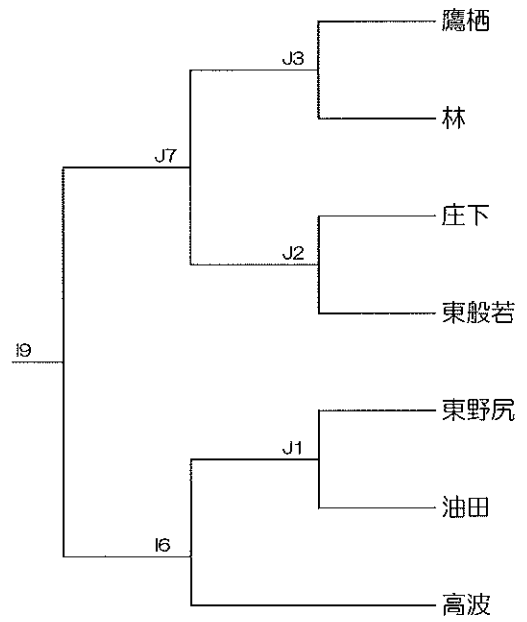

【男子18歳以上の部】

Aグループ

Bグループ

【男子30歳以上の部】

Aグループ

Bグループ

【男子40歳以上の部】

Aグループ

Bグループ

【男子50歳以上の部】

Aグループ

Bグループ

【男子組合せ表】

出 町	庄 下	中 野	東 野 尻	鷹 栖	若 林	油 田	南 般 若	東 般 若	東 山 見	五 鹿 屋	林	高 波	柳 瀬	太 田	般 若	梅 檀 野	雄 神	種 田
A										B								

【女子18歳以上の部】

Aグループ

Aグループ

Bグループ

【女子組合せ表】

中野	鷹栖	若林	林	南般若	柳瀬	太田	東般若	青島	出町	庄下	五鹿屋	東野尻	高波	油田	般若	梅檀野	雄神
A									B								