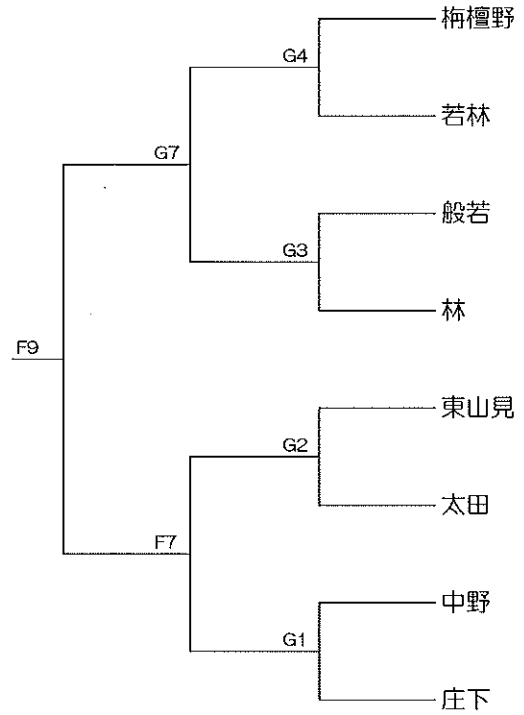

【男子18歳以上の部】

Aグループ

Bグループ

【男子30歳以上の部】

Aグループ

Bグループ

【男子40歳以上の部】

Aグループ

Bグループ

【男子50歳以上の部】

Aグループ

Bグループ

【男子組合せ表】

出 町	庄 下	中 野	東 野 尻	鷹 栖	若 林	油 田	南 般 若	東 般 若	東 山 見	五 鹿 屋	林	高 波	柳 瀬	太 田	般 若	梅 檀 野	雄 神	種 田
A										B								

【女子18歳以上の部】

Aグループ

Aグループ

Bグループ

【女子組合せ表】

中野	鷹栖	若林	林	南般若	柳瀬	太田	東般若	青島	出町	庄下	五鹿屋	東野尻	高波	油田	般若	梅檀野	雄神
A									B								