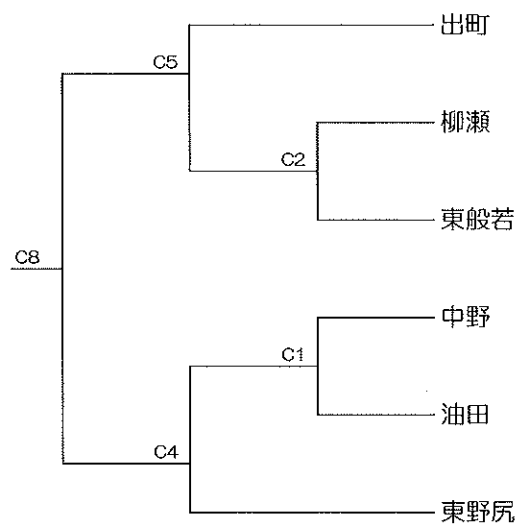

Bグループ

【男子50歳以上の部】

Aグループ

Bグループ

【男子組合せ表】

出 町	庄 下	中 野	東 野 尻	鷹 栖	若 林	油 田	南 般 若	東 般 若	東 山 見	五 鹿 屋	林	高 波	柳 瀬	太 田	般 若	梅 檀 野	雄 神	種 田
A										B								

【女子18歳以上の部】

Aグループ

Bグループ

【女子30歳以上の部】

Aグループ

Bグループ

【女子40歳以上の部】

Aグループ

Bグループ

【女子50歳以上の部】

Aグループ

Bグループ

【女子組合せ表】

中野	鷹栖	若林	林	南般若	柳瀬	太田	東般若	青島	出町	庄下	五鹿屋	東野尻	高波	油田	般若	梅檀野	雄神
A									B								