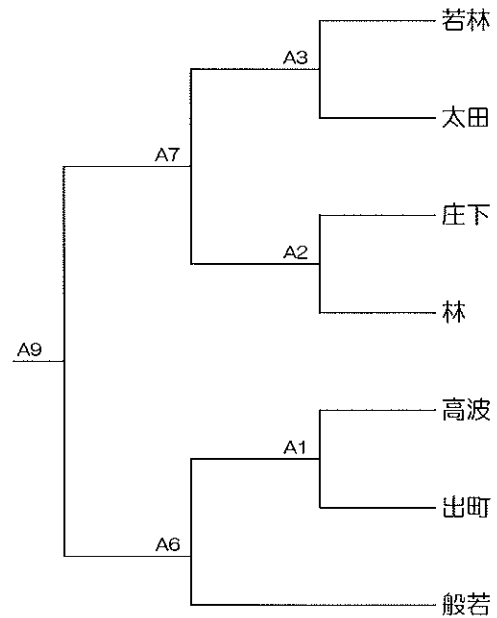

Bグループ

【男子50歳以上の部】

Aグループ

Bグループ

【男子組合せ表】

出 町	庄 下	中 野	東 野 尻	鷹 栖	若 林	油 田	南 般 若	東 般 若	東 山 見	五 鹿 屋	林	高 波	柳 瀬	太 田	般 若	梅 檀 野	雄 神	種 田
A										B								

【女子18歳以上の部】

Aグループ

Aグループ

Bグループ

【女子組合せ表】

中野	鷹栖	若林	林	南般若	柳瀬	太田	東般若	青島	出町	庄下	五鹿屋	東野尻	高波	油田	般若	梅檀野	雄神
A									B								