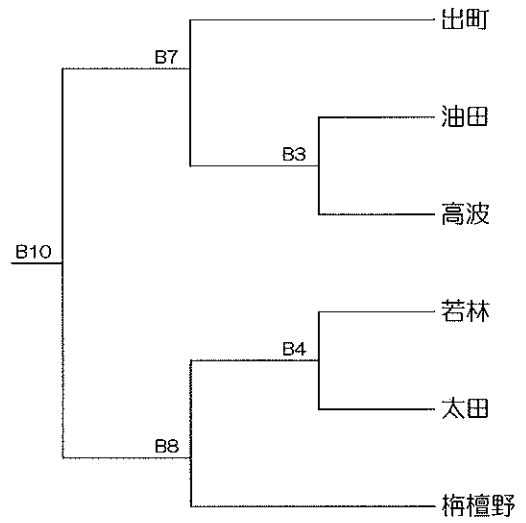

Bグループ

【男子50歳以上の部】

Aグループ

Bグループ

【男子組合せ表】

出 町	庄 下	中 野	東 野 尻	鷹 栖	若 林	油 田	南 般 若	東 般 若	東 山 見	五 鹿 屋	林	高 波	柳 瀬	太 田	般 若	梅 檀 野	雄 神	種 田
A										B								

【女子18歳以上の部】

Aグループ

Bグループ

【女子30歳以上の部】

Aグループ

Bグループ

【女子40歳以上の部】

Aグループ

Bグループ

【女子50歳以上の部】

Aグループ

Bグループ

【女子組合せ表】

中野	鷹栖	若林	林	南般若	柳瀬	太田	東般若	青島	出町	庄下	五鹿屋	東野尻	高波	油田	般若	梅檀野	雄神
A									B								