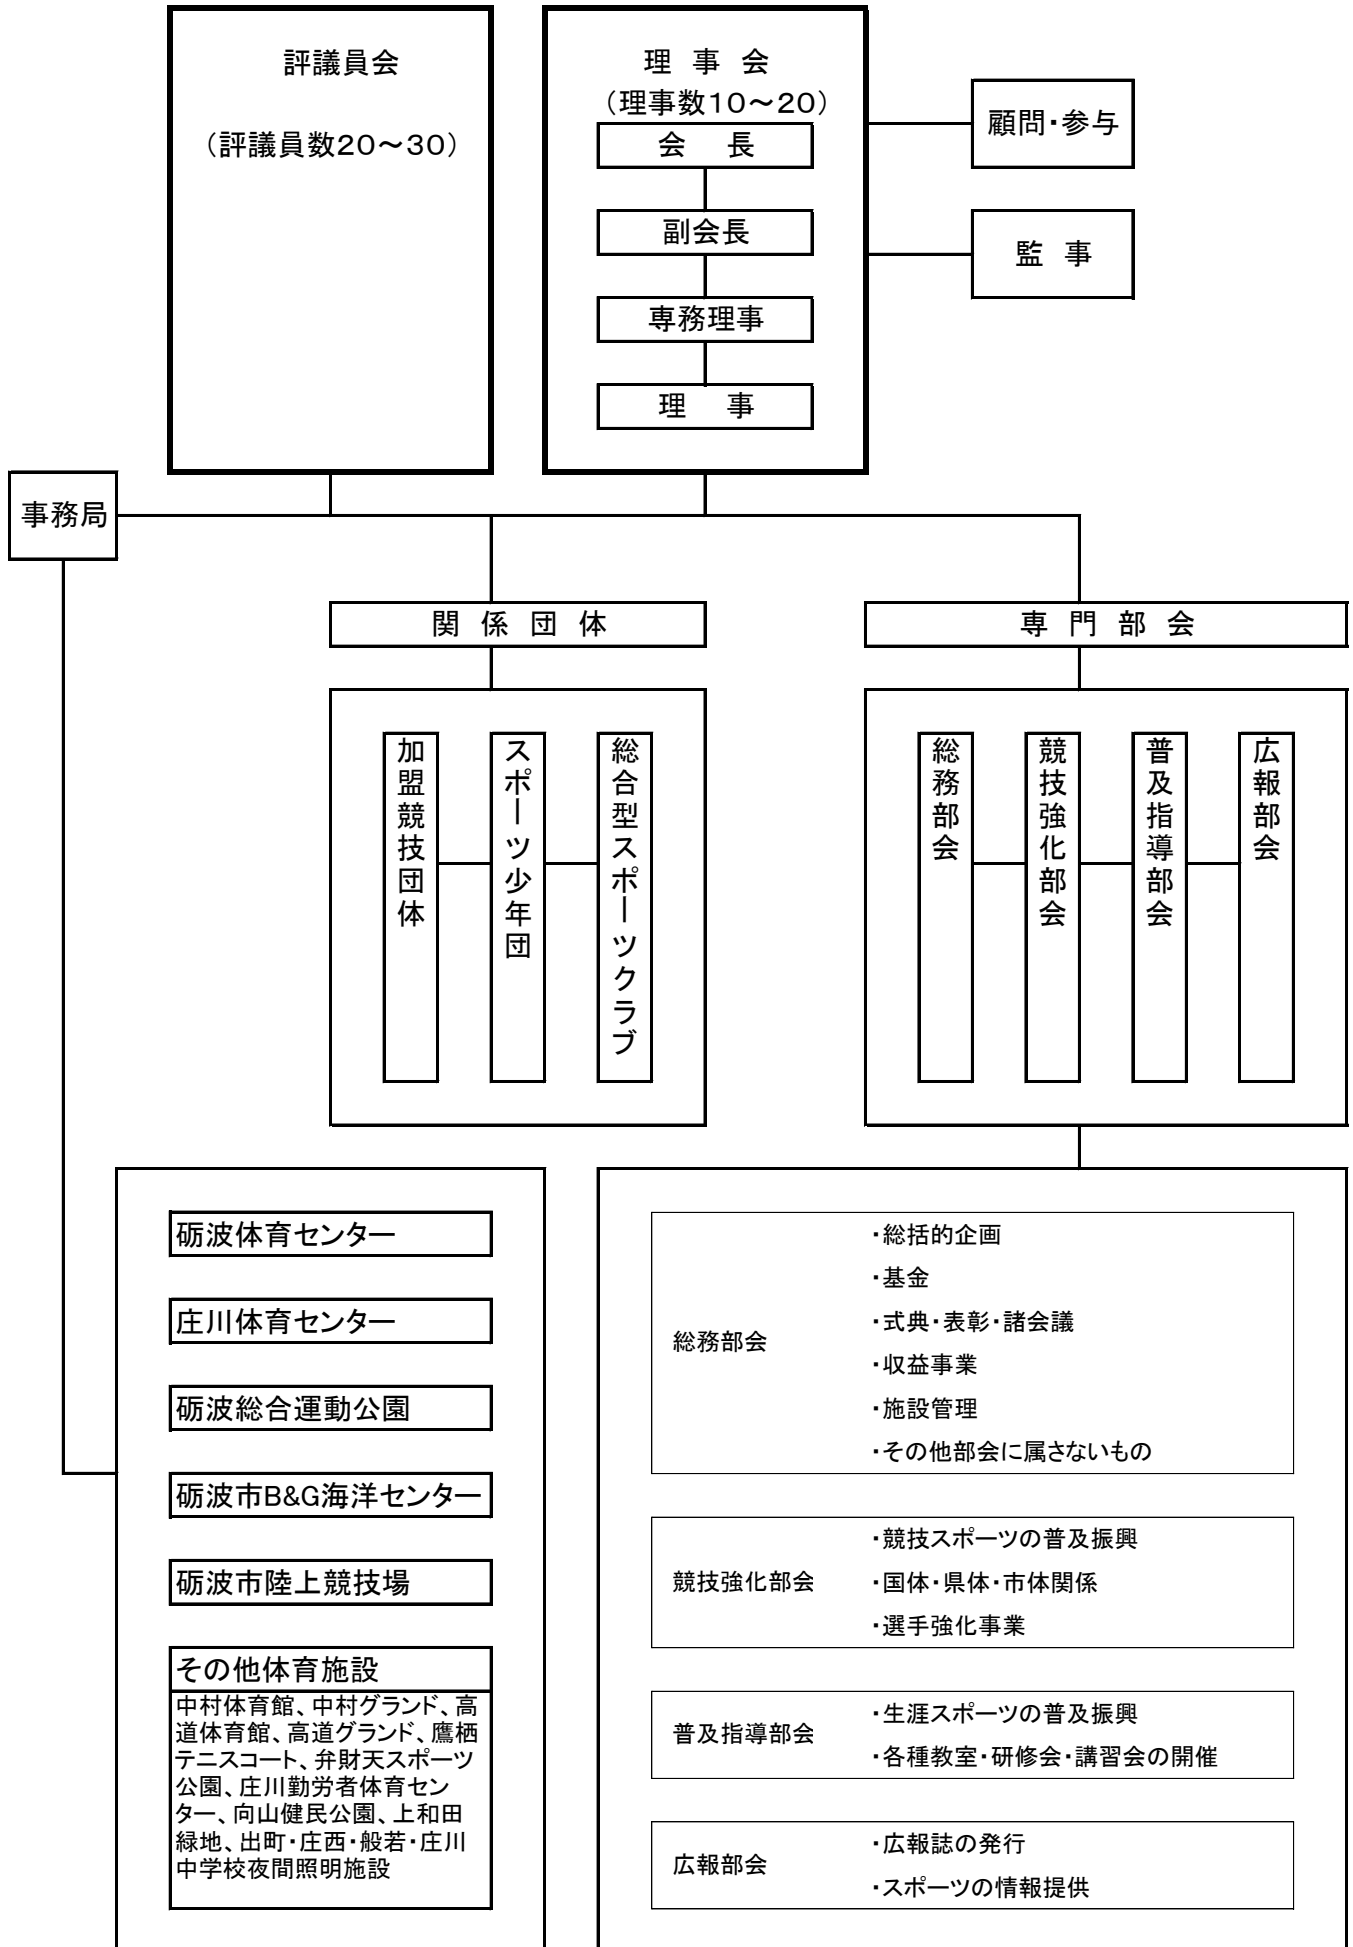

公益財団法人 砺波市体育協会 組織図

評議員会
(評議員数20~30)

理事会
(理事数10~20)
会長
副会長
専務理事
理事

顧問・参与

監事

事務局

関係団体

専門部会