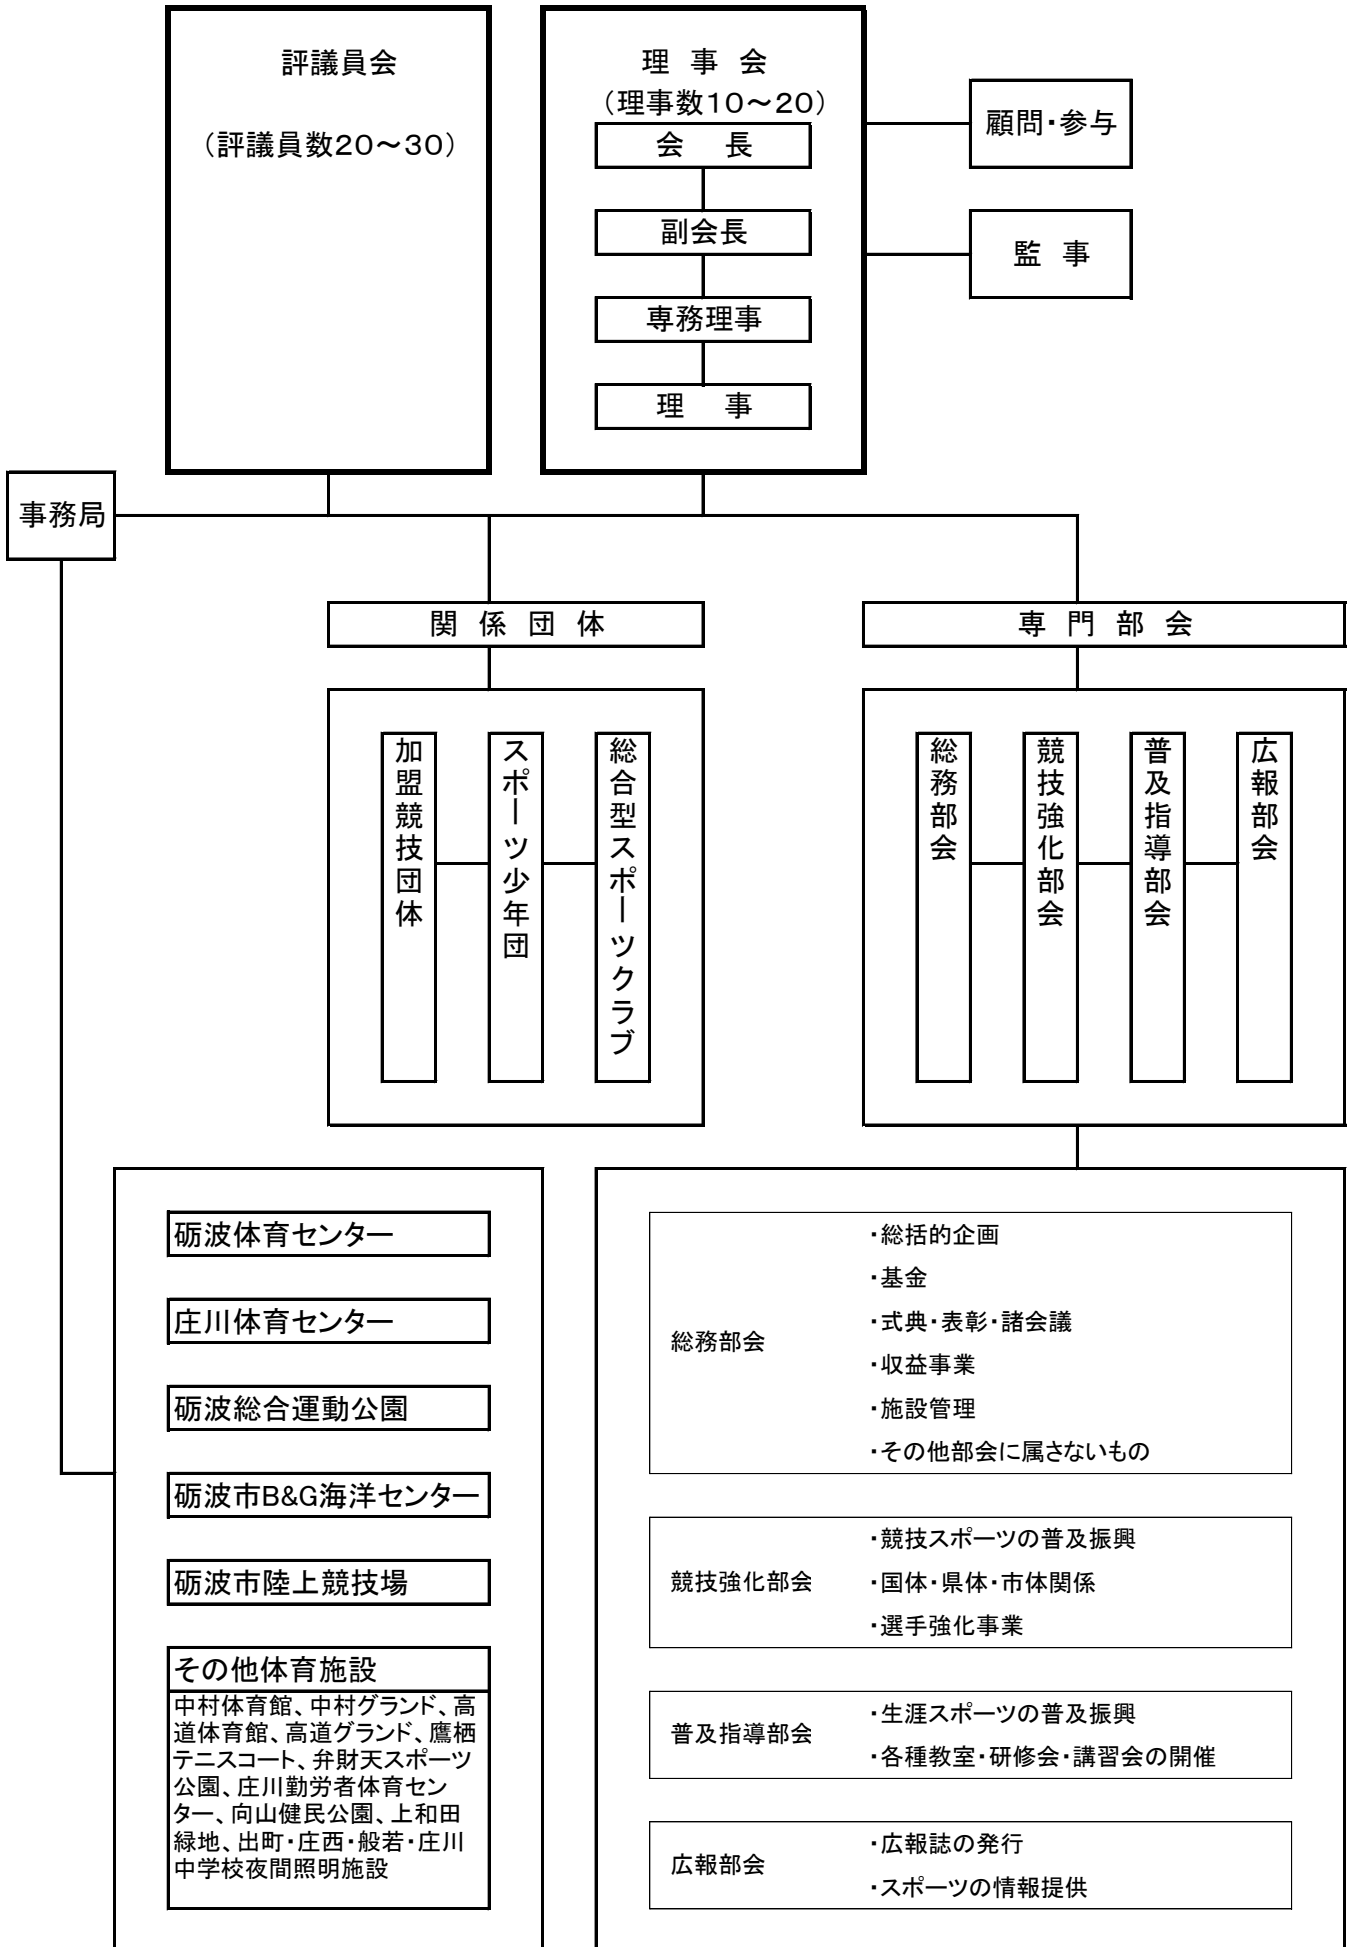

公益財団法人 砺波市体育協会 組織図

評議員会
(評議員数20~30)

理事会
(理事数10~20)
会長
副会長
専務理事
理事

顧問・参与

監事

事務局

関係団体

加盟競技団体
スポーツ少年団
総合型スポーツクラブ

専門部会

総務部会
競技強化部会
普及指導部会
広報部会

砺波体育センター

庄川体育センター

砺波総合運動公園

砺波市B&G海洋センター

砺波市陸上競技場

その他体育施設
中村体育館、中村グラウンド、高道体育館、高道グラウンド、鷹栖テニスコート、弁財天スポーツ公園、庄川勤労者体育センター、向山健民公園、上和田緑地、出町・庄西・般若・庄川中学校夜間照明施設